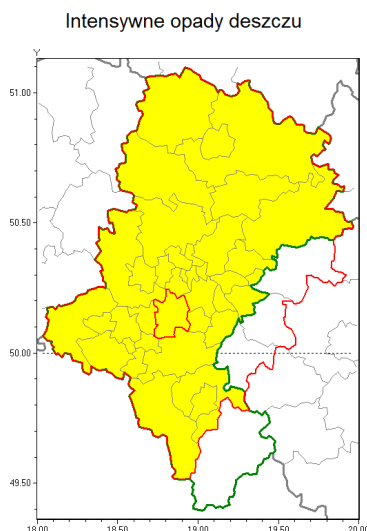

Zasięg ostrzeżenia w województwie

Ostrzeżenie meteorologiczne Nr 24

Nazwa biura	IMGW-PIB Biuro Prognoz Meteorologicznych w Krakowie
Zjawisko/stopień zagrożenia	Intensywne opady deszczu/ 1
Obszar	województwo łódzkie powiat mikołowski
Ważność	od godz. 11:00 dnia 14.09.2018 do godz. 06:00 dnia 15.09.2018
Przebieg	Prognozuje się wystąpienie opadów deszczu okresami o natężeniu umiarkowanym. Prognozowana wysokość opadów miejscami od 20 mm do 35 mm.
Prawdopodobieństwo wystąpienia zjawiska(%)	80%
Uwagi	Brak.
Dyrektor synoptyk IMGW-PIB	Piotr Wałach
Godzina i data wydania	godz. 09:36 dnia 14.09.2018
SMS	IMGW-PIB OSTRZEŻENIE: DESZCZ/1 łódzkie/mikołowski od 11:00/14.09 do 06:00/15.09.2018 35 mm.