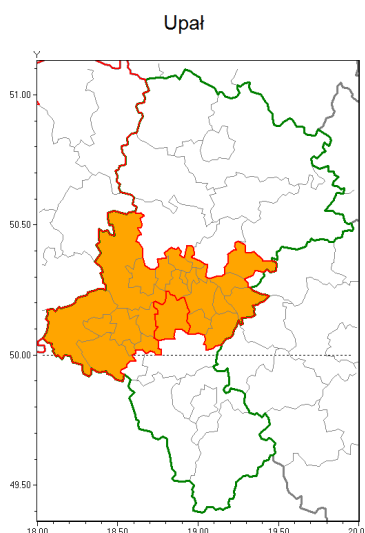

Zasięg ostrzeżenia w województwie

Ostrzeżenie meteorologiczne Nr 20

Nazwa biura	IMGW-PIB Biuro Prognoz Meteorologicznych we Wrocławiu
Zjawisko/stopień zagrożenia	Upał/ 2
Obszar	województwo łódzkie powiat mikołowski
Ważność	od godz. 14:00 dnia 23.08.2018 do godz. 18:00 dnia 24.08.2018
Przebieg	Prognozuje się upały. Temperatura maksymalna w dzień od 30°C do 32°C. Temperatura minimalna w nocy od 16°C do 19°C.
Prawdopodobieństwo wystąpienia zjawiska(%)	80%
Uwagi	Brak.
Dyrektor synoptyk IMGW-PIB	Marek Kurowski
Godzina i data wydania	godz. 12:35 dnia 22.08.2018
SMS	IMGW-PIB OSTRZEŻENIE: UPAŁ/2 łódzkie/mikołowski od 14:00/23.08 do 18:00/24.08.2018 temp. maks 34 st, temp min ... st.