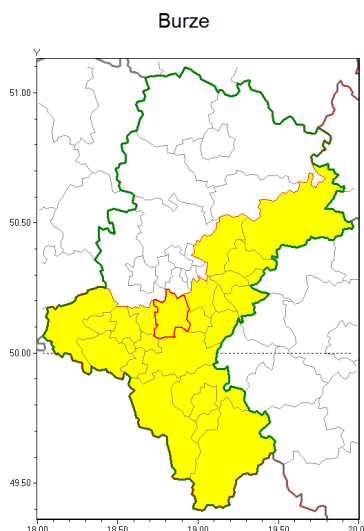

Zasięg ostrzeżenia w województwie

Ostrzeżenie meteorologiczne Nr 6

Nazwa biura	IMGW-PIB Biuro Prognoz Meteorologicznych w Krakowie
Zjawisko/stopień zagrożenia	Burze/ 1
Obszar	województwo łódzkie powiat mikołowski
Ważność	od godz. 12:30 dnia 29.06.2018 do godz. 21:00 dnia 29.06.2018
Przebieg	Prognozuje się wystąpienie burz z opadami deszczu miejscami od 20 mm do 25 mm, lokalnie do 30 mm oraz porywami wiatru do 70 km/h.
Prawdopodobieństwo wystąpienia zjawiska(%)	80%
Uwagi	Brak.
Dyrektor synoptyk IMGW-PIB	Krzysztof Jania
Godzina i data wydania	godz. 07:30 dnia 29.06.2018
SMS	IMGW-PIB OSTRZEŻENIE: BURZE/1 łódzkie/mikołowski od 12:30/29.06 do 21:00/29.06.2018 deszcz 30 mm, porywy 70 km/h